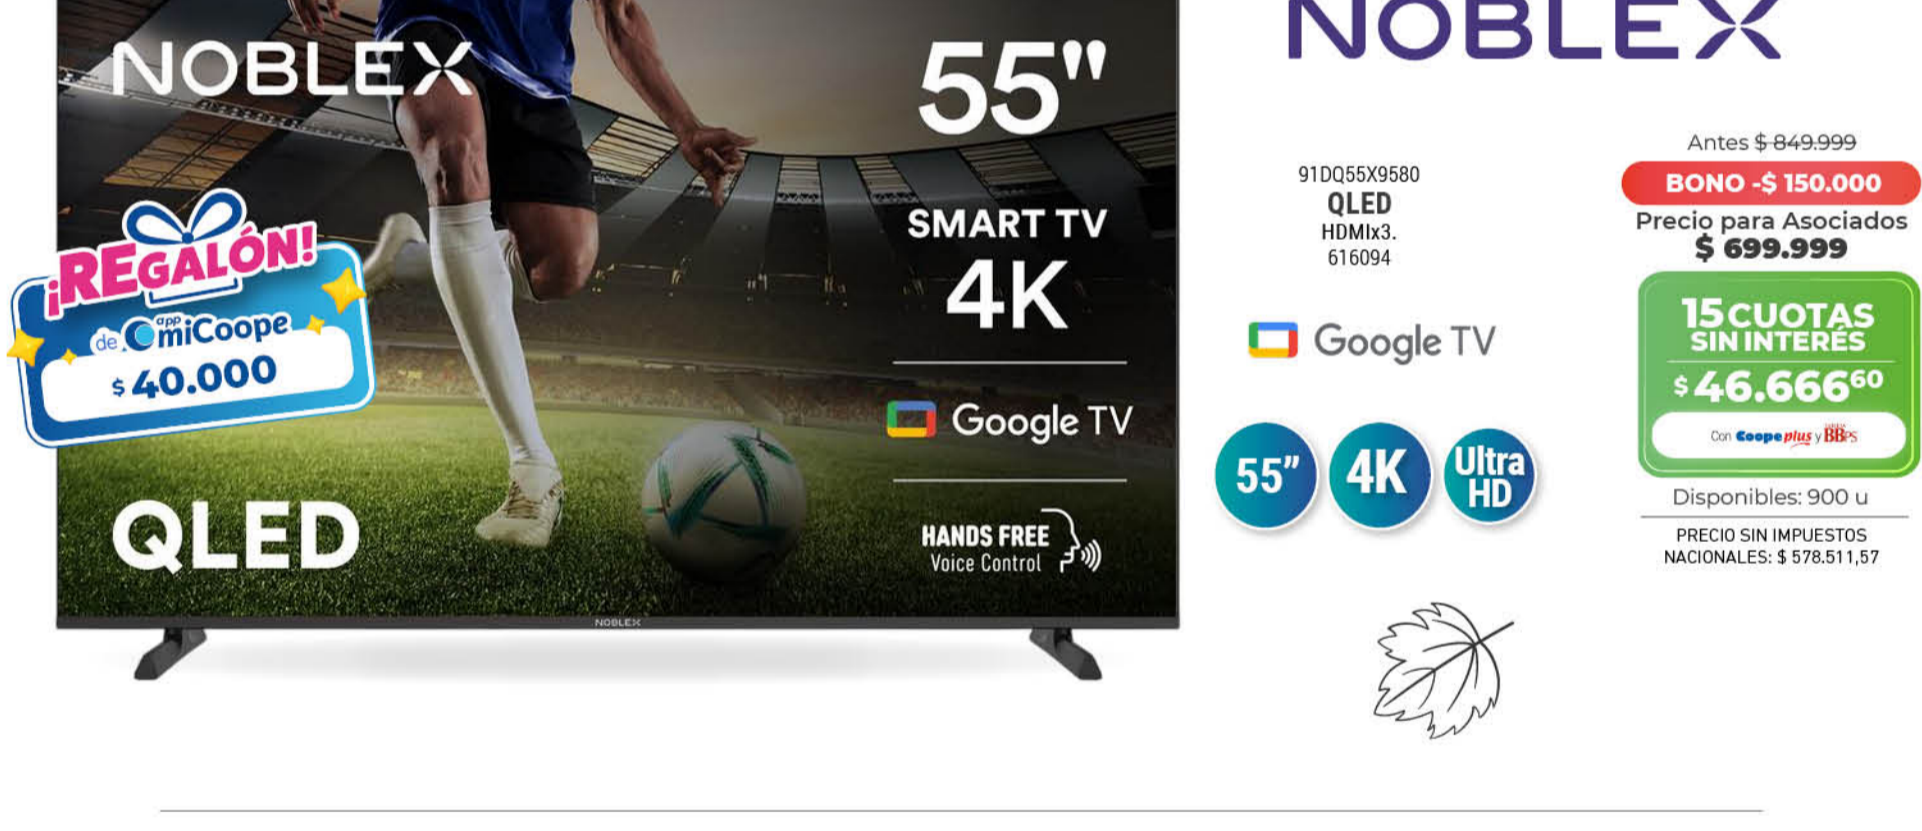

LG Life's Good

55NANO80TSA SMART TV HDMI x3 615051

55" Ultra HD 4K

Antes $ 1.099.999
BONO -$ 200.000
Precio para Asociados **$ 899.999 c/u**

15 CUOTAS SIN INTERÉS
$ 59.999⁹³
Con **Coopetigo** y **BB**s

Disponibles: 520 u
PRECIO SIN IMPUESTOS NACIONALES: $ 743.800,83

55NANO80ASA SMART TV HDMI x3 616068

55" Ultra HD 4K