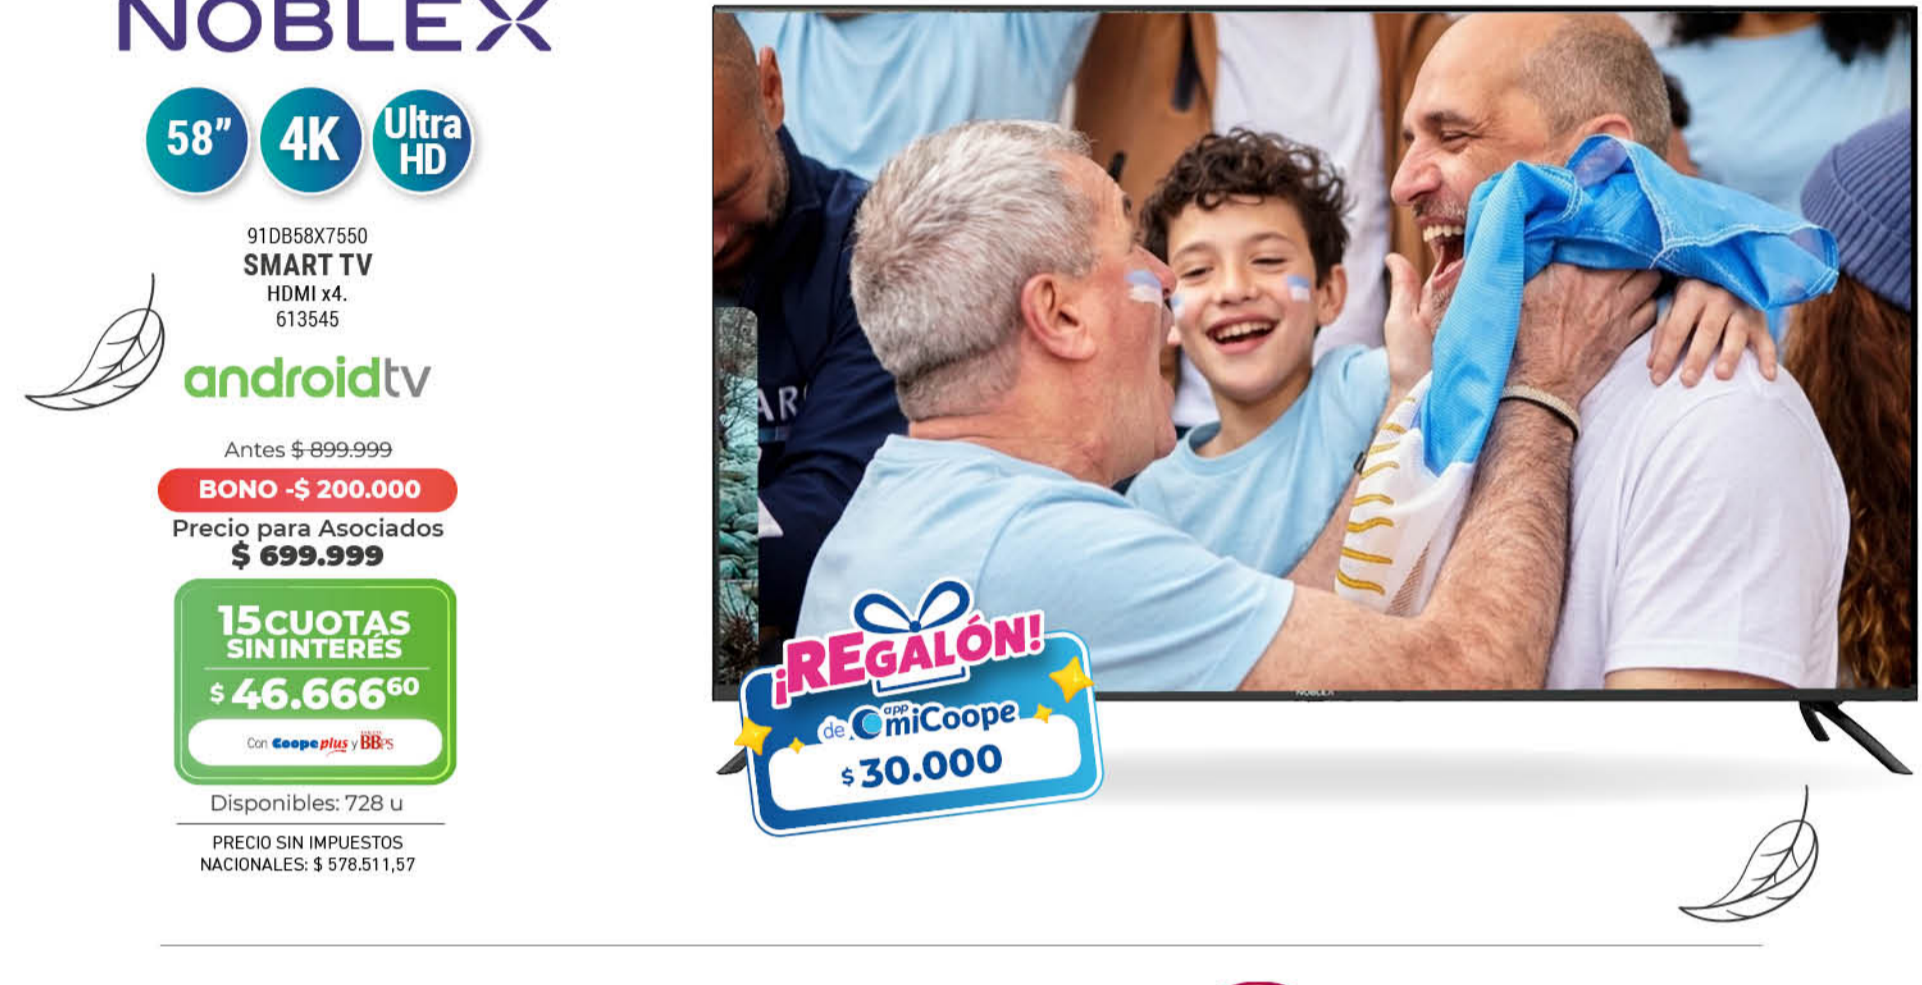

LG Life's Good

43UA8050PSA SMART TV HDMI x3 616064

43" 4K Ultra HD

Antes $ 579.999
BONO -$ 130.000
Precio para Asociados **$ 449.999**

12 CUOTAS SIN INTERÉS
$ 37.499⁹²
Con **Coopetigo** y **BB**s y tarjetas seleccionadas

Disponibles: 700 u
PRECIO SIN IMPUESTOS NACIONALES: $ 371.900,00